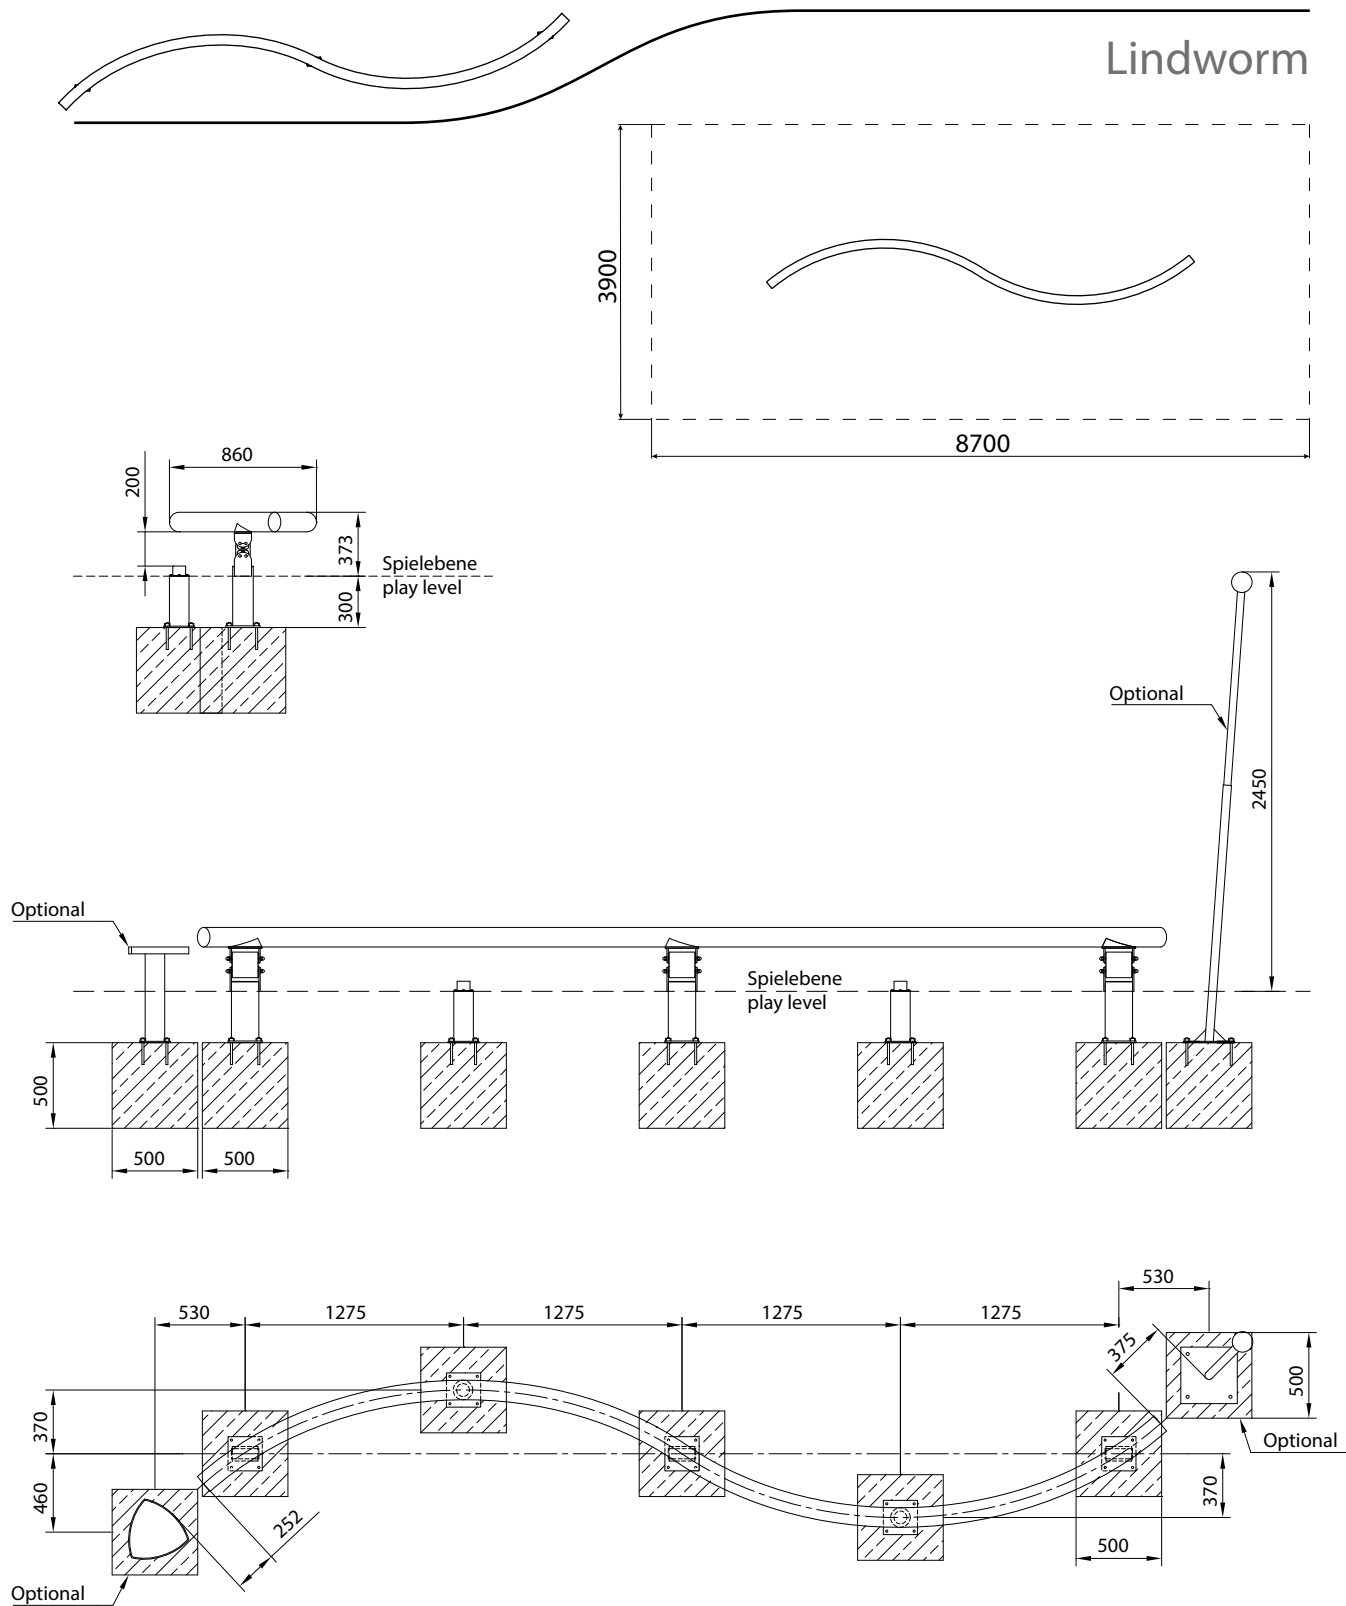

Ab 5 Jahren
5 years plus

Beton C20/25 L x B x H: 500 x 500 x 600 mm, 5 Stk.
concrete C20/25 L x W x H: 500 x 500 x 600 mm
5 pieces, 3.500 psi please refer to your local dealer

L x B: 8.700 x 3.900 mm
L x W: 8.700 x 3.900 mm

Erforderlich
necessary

L x B x H: 5.660 x 860 x 375 mm
L x W x H: 5.660 x 860 x 375 mm

570 mm
570 mm

Edelstahl, verzinkter lackierter Stahl
stainless steel, galvanized & lacquered steel

Signalblau
signal blue

75 kg, L x B x H: 5,70 x 1,10 x 0,80 m
75 kg, L x W x H: 5,80 x 1,20 x 0,90 m

Lindwurm

Lindwurm

Achtung! Für Einbau aktuelle Montageanleitung anfordern.

Technische Änderungen vorbehalten. Stand: 03.2018