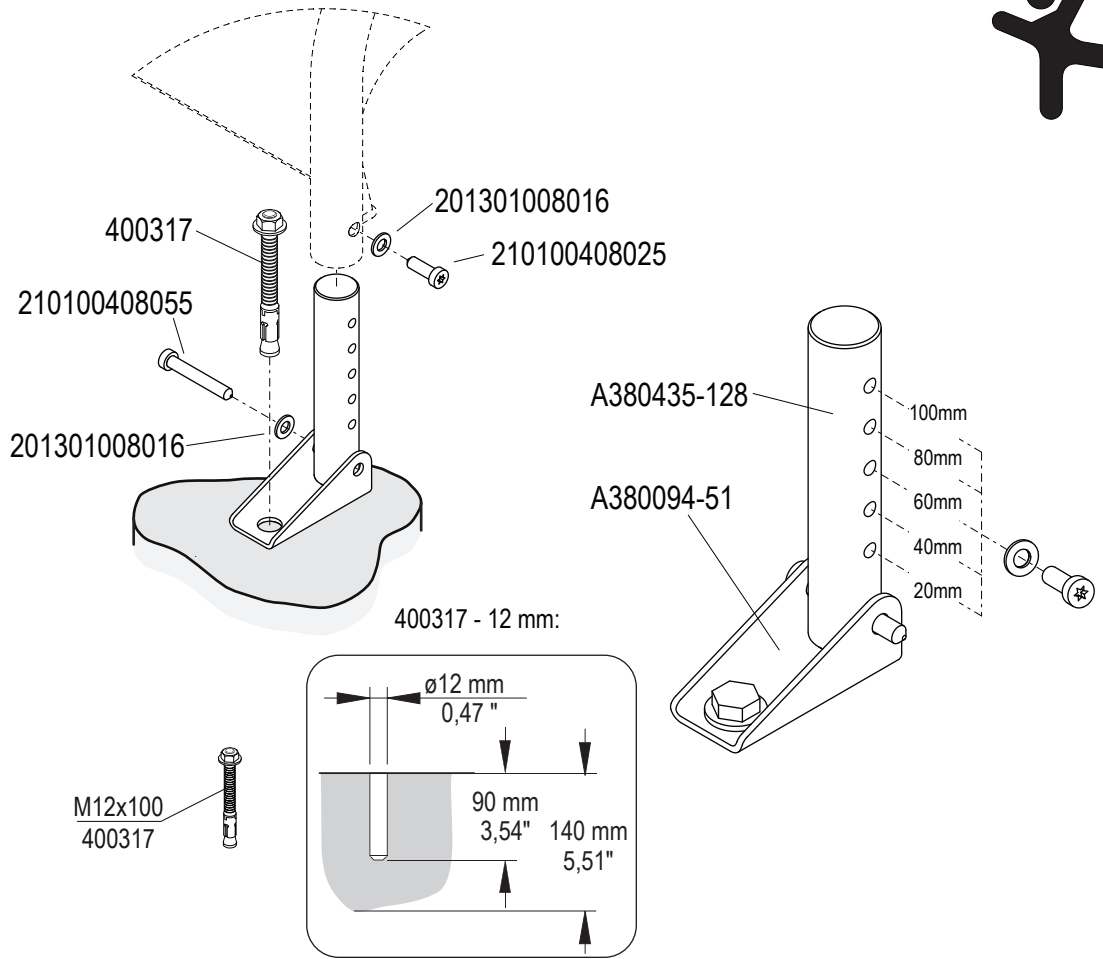

CP123300-05

400317 - 12 mm:

M12x100  
400317

CP123400-05  
(600mm)

CP124400-05  
 (20mm-100mm)  
 Rubber  
 Sol couté  
 Gummi  
 Goma  
 Gomma  
 Gummi  
 Gummi  
 Gummi  
 Резина  
 Kumi)

CP124500-05  
 (600mm)