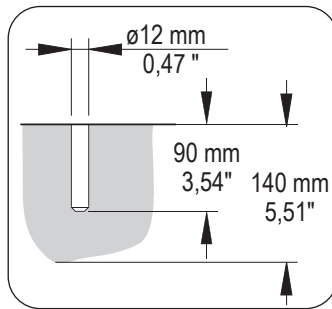

CP123300-05

400317 - 12 mm:

M12x100  
400317

CP123400-05  
(600mm)

CP124400-05  
 (20mm-100mm)  
 Rubber  
 Sol couté  
 Gummi  
 Goma  
 Gomma  
 Gummi  
 Gummi  
 Gummi  
 Резина  
 Kumi)

CP124500-05  
 (600mm)